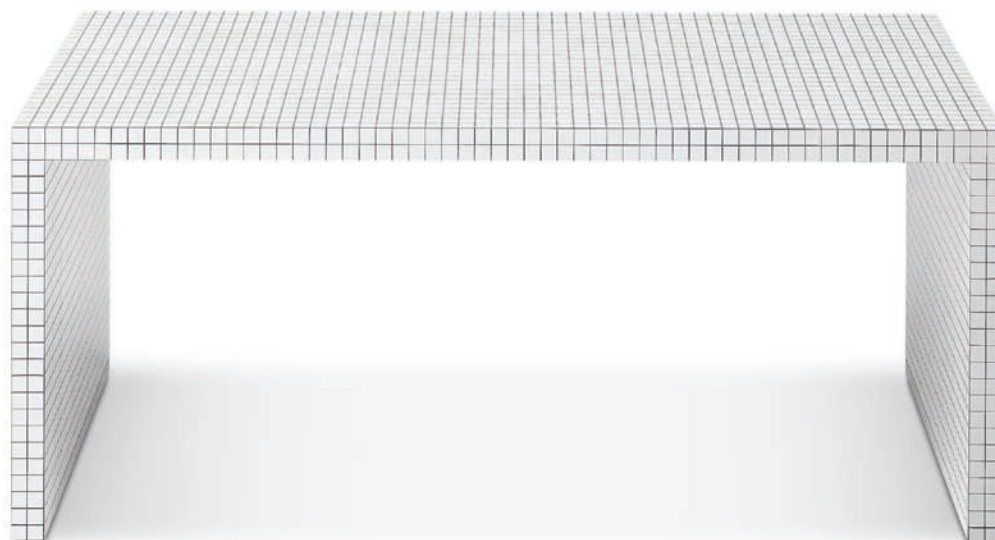

# Quaderna Desk <sup>2830</sup>

Design

Superstudio

1969-1972

**Tavolo/tavolo scrivania**  
Struttura in legno tamburato  
placcato in laminato Print,  
colore bianco, a stampa  
digitale a quadretti neri con  
interasse di 3 cm.

**Table/writing desk**  
Honeycomb core structure  
coated with white plastic  
laminates, digitally printed  
with black squares at 3 cm  
spacing.

**Table/table bureau**  
Structure en panneau  
alvéolaire plaqué en Print,  
couleur blanche, imprimé en  
digital à carrés noirs avec  
entraxe de 3 cm.

**Tisch/Schreibtisch**  
Gestell aus Sperrholz  
mit weißem Print belegt.  
Digitaldruck mit kariertem  
Muster, Linienabstand 3 cm.

**Mesa/mesa escritorio**  
Estructura de madera  
enchapada aplacada con  
laminado Print, color blanco,  
a impresión digital en  
cuadritos negros de 3 cm.